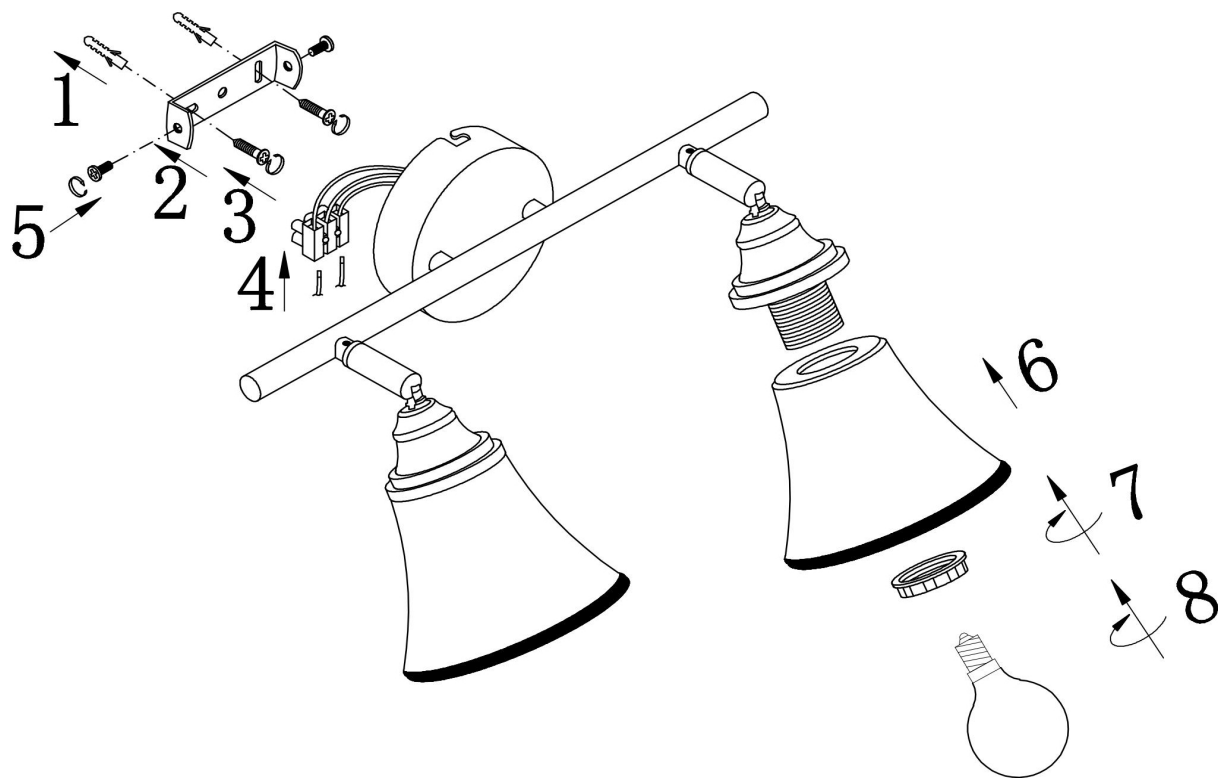

## Инструкция FR2272-CW-02-BS

2x E14 40W

Модель: FR2272-CW-02-BS

Коллекция: Classic

Jasinta  
Встраиваемый светильник