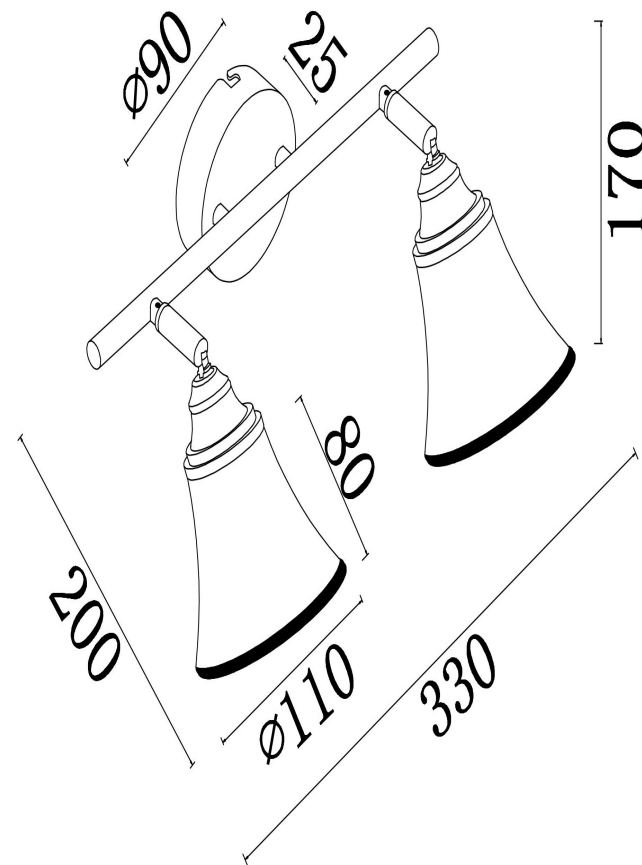

## Инструкция FR2272-CW-02-BS

2x E14 40W

Модель: FR2272-CW-02-BS

Коллекция: Classic

Jasinta  
Встраиваемый светильник