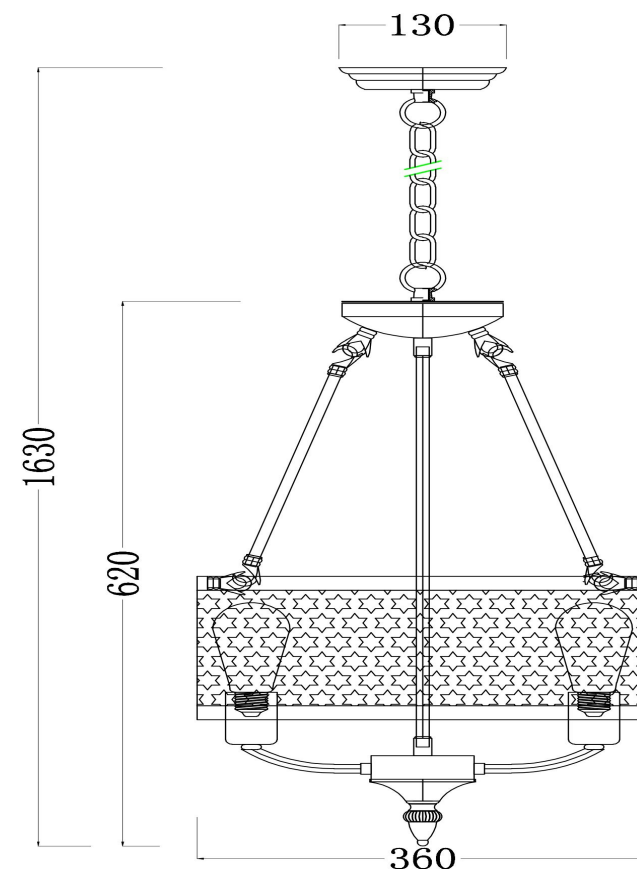

## Инструкция FR4166-PL-03C-BL

3xE27 60W

Модель: FR4166-PL-03C-BL

Коллекция: Loft

Серия: Conte

Подвесной светильник