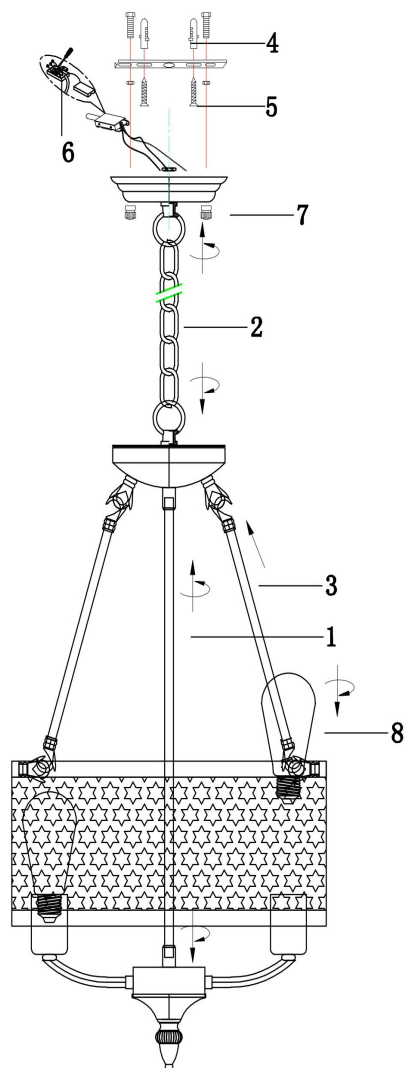

## Инструкция FR4166-PL-03C-BL

3xE27 60W

Модель: FR4166-PL-03C-BL

Коллекция: Loft

Серия: Conte

Подвесной светильник