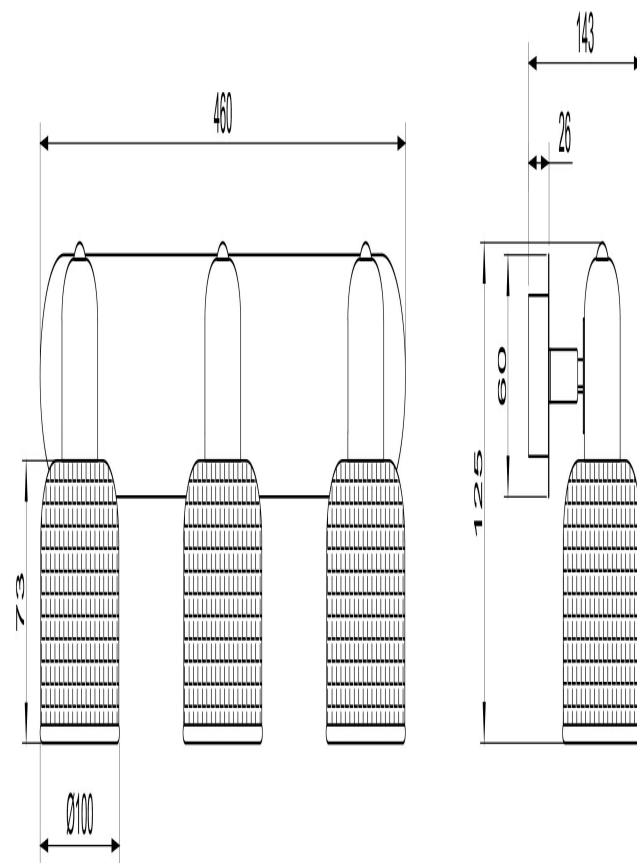

freya

Инструкция FR5344-WL-03-CH

3xE27 40W

Модель: FR5344-WL-03-CH

Коллекция: Modern

Debora
Встраиваемый светильник