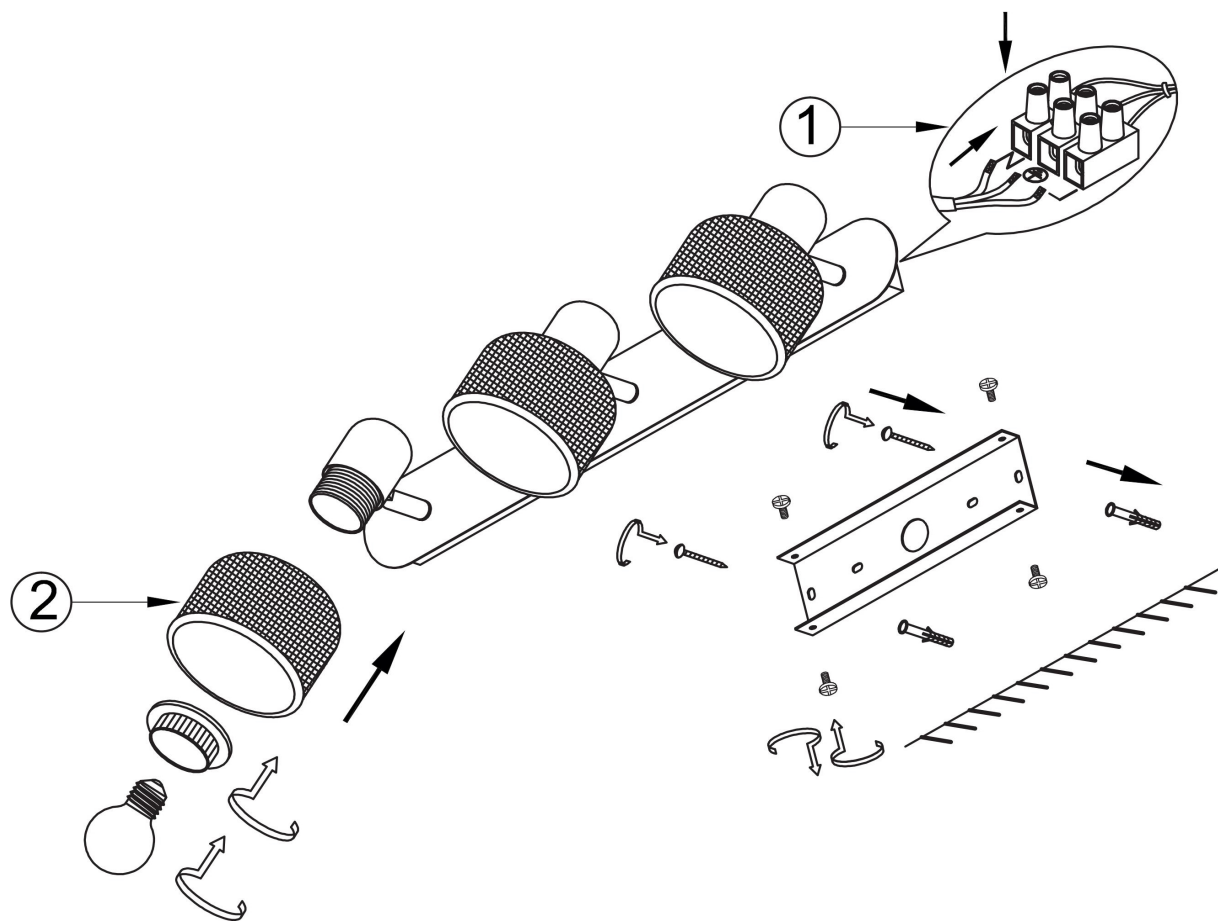

freya

Инструкция FR5344-WL-03-CH

3xE27 40W

Модель: FR5344-WL-03-CH

Коллекция: Modern

Debora
Встраиваемый светильник