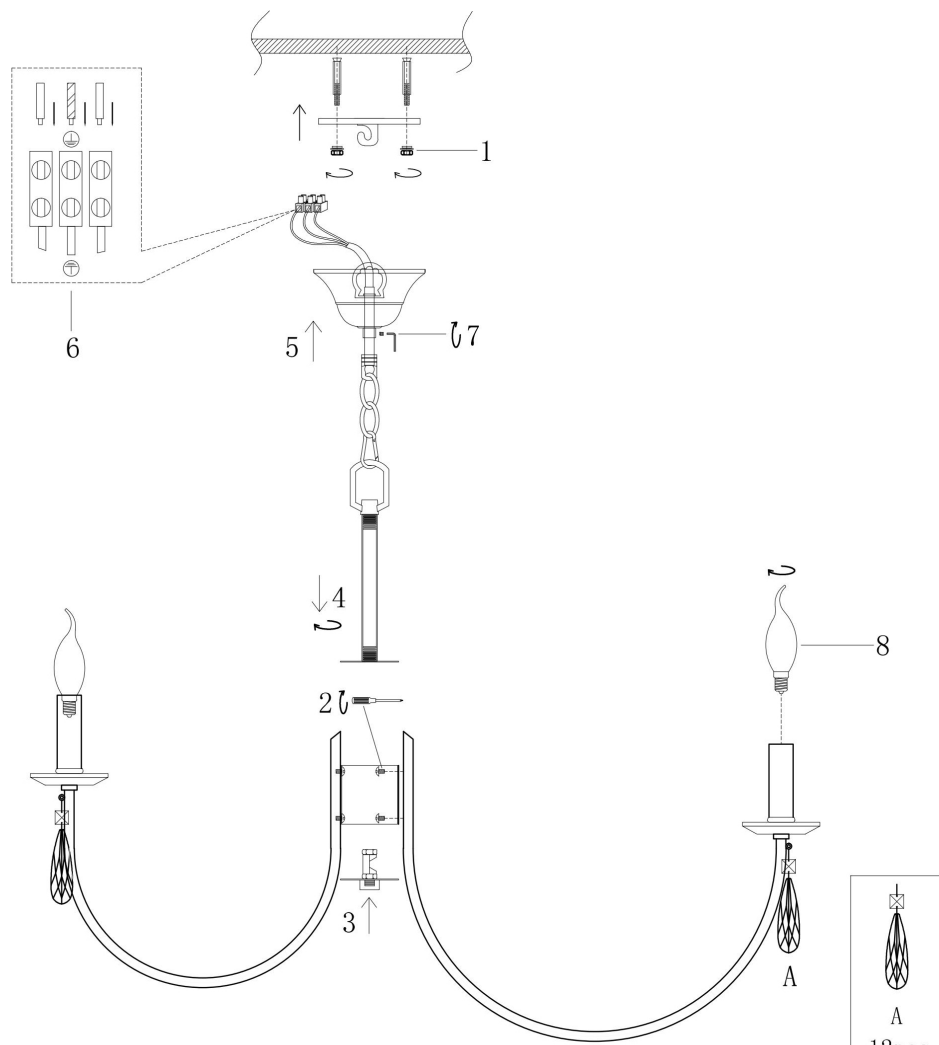

freya

Инструкция FR1006PL-12N

12xE14 40W

Модель: FR1006PL-12N

Коллекция: Crystal

Серия: Forte

Подвесной светильник