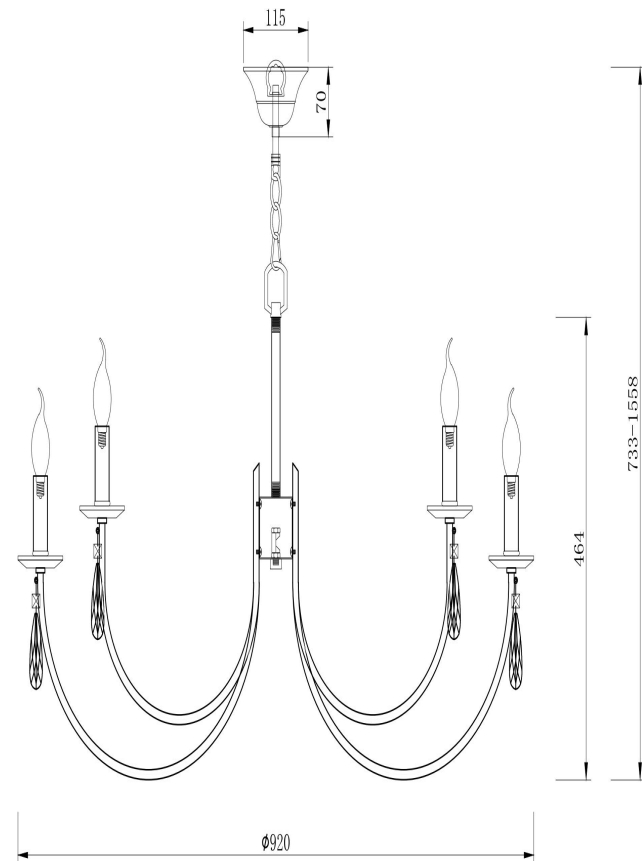

freya

Инструкция FR1006PL-12N

12xE14 40W

Модель: FR1006PL-12N

Коллекция: Crystal

Серия: Forte

Подвесной светильник