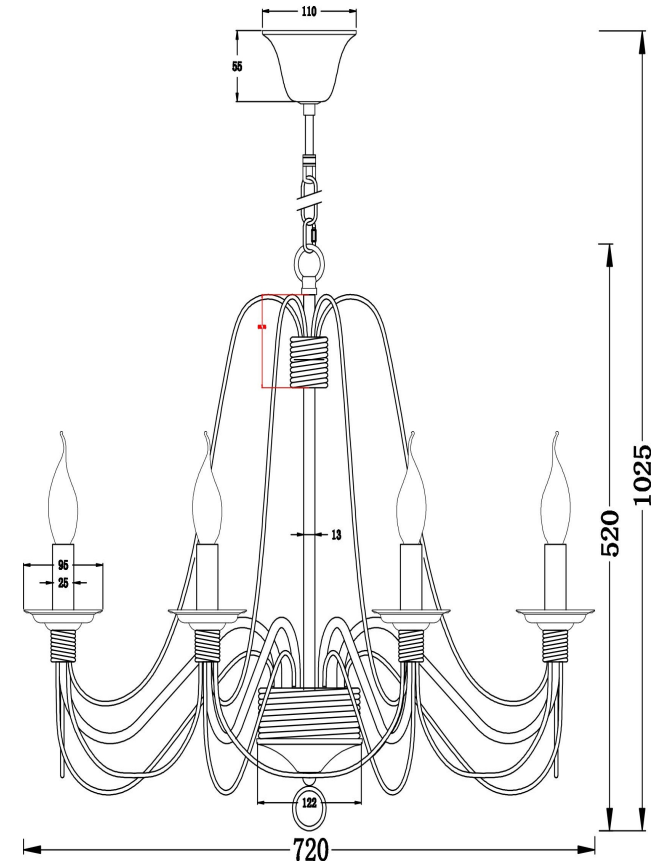

freya

Инструкция FR2046-PL-08-BR

8xЕ14 60W

Модель: FR2046-PL-08-BR
Коллекция: Classic
Серия: Velia
Подвесной светильник