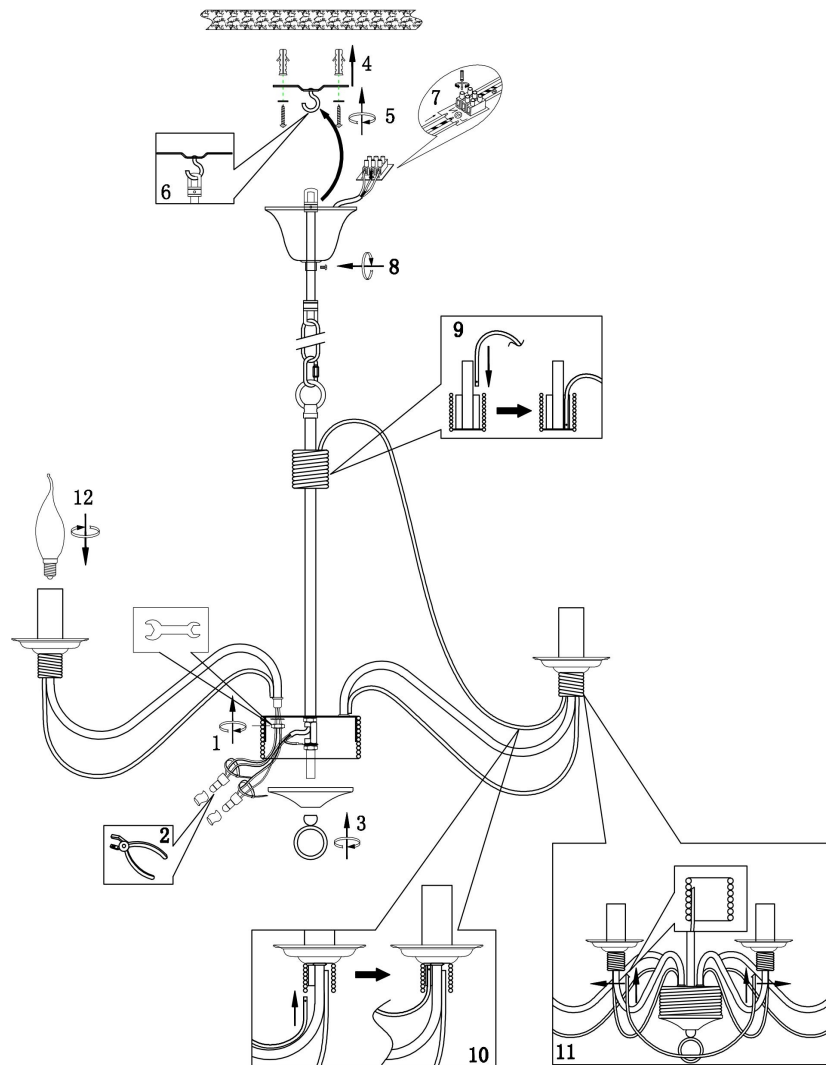

freya

Инструкция FR2046-PL-08-BR

8xЕ14 60W

Модель: FR2046-PL-08-BR
Коллекция: Classic
Серия: Velia
Подвесной светильник