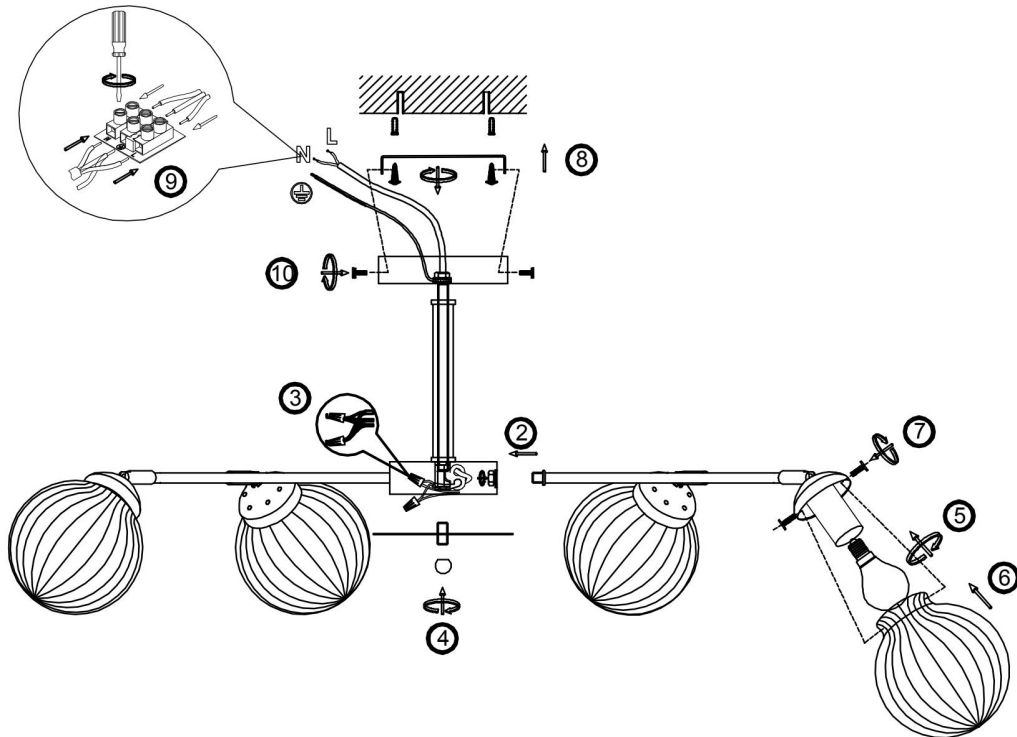

freya

Инструкция FR5041PL-06BS

6xE14 40W

Модель: FR5041PL-06BS
Коллекция: Modern
Серия: Daisy
Подвесной светильник