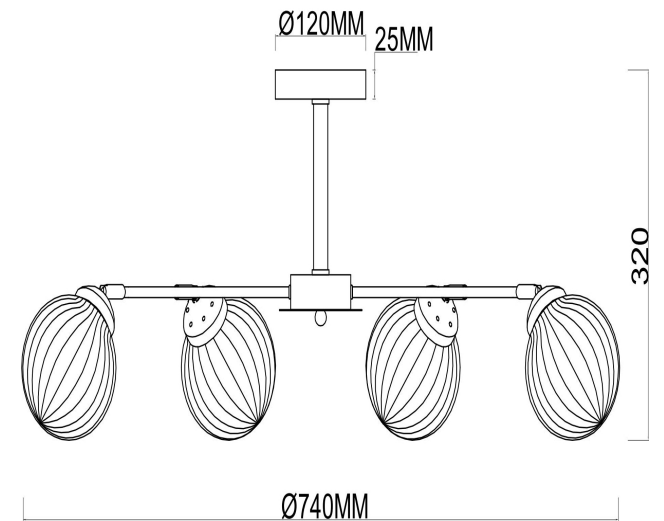

freya

Инструкция FR5041PL-06BS

6xE14 40W

Модель: FR5041PL-06BS
Коллекция: Modern
Серия: Daisy
Подвесной светильник