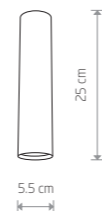

CAMELEON EYE L
8484

CAMELEON EYE M
8485

CAMELEON EYE M
solid brass

8485

works with / zastosuj z / применять с

1× CAMELEON CABLE GU10

CAMELEON EYE M
painted steel

8483 8481

works with / zastosuj z / применять с

1× CAMELEON CABLE GU10

CAMELEON EYE M
8481

CAMELEON EYE L
8482

CAMELEON EYE L
solid brass

8484

works with / zastosuj z / применять с

1× CAMELEON CABLE GU10

CAMELEON EYE L
painted steel

8482 8480

works with / zastosuj z / применять с

1× CAMELEON CABLE GU10