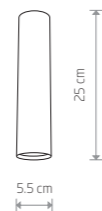

CAMELEON EYE L
8484

CAMELEON EYE M
8485

CAMELEON EYE M
solid brass

8485

works with / zastosuj z / применять с

1× CAMELEON CABLE GU10

CAMELEON EYE M
painted steel

8483 8481

works with / zastosuj z / применять с

1× CAMELEON CABLE GU10

CAMELEON EYE M
8481

CAMELEON EYE L
8482

CAMELEON EYE L
solid brass

8484

works with / zastosuj z / применять с

1× CAMELEON CABLE GU10

CAMELEON EYE L
painted steel

8482 8480

works with / zastosuj z / применять с

1× CAMELEON CABLE GU10