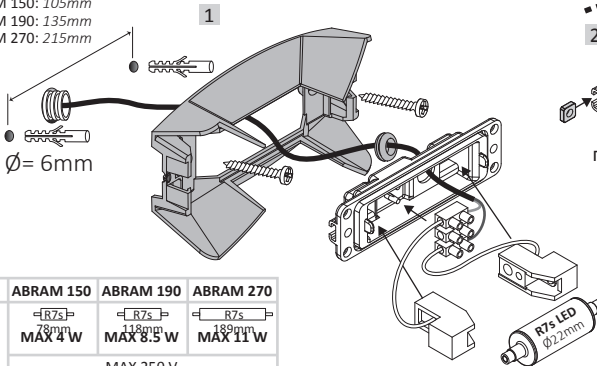

UK CAUTION! Installation and maintenance procedures must be carried out only after switching off the electricity supply. Use LED lamps only. Fit the gasket properly inside the fitting, to ensure the IP protection. Fumagalli Srl accepts no responsibility whatsoever for damages caused by incorrect installation, misuse or when used by combining it with spare parts not belonging to the products. If in doubt, consult a qualified electrician. Keep the instructions.

ABRAM - R7s LED

ABRAM 150: 105mm
ABRAM 190: 135mm
ABRAM 270: 215mm

MODEL	ABRAM 150	ABRAM 190	ABRAM 270
	 MAX 4 W	 MAX 8.5 W	 MAX 11 W
	MAX 250 V 50/60 Hz		

Гарантия на продукцию FUMAGALLI составляет 12 месяцев со дня продажи. При выявлении заводского брака или других существенных недостатков изделие подлежит ремонту или замене. Гарантия не покрывает ни каких затрат на транспортировку, монтаж/демонтаж оборудования, ущерба третьим лицам и др.