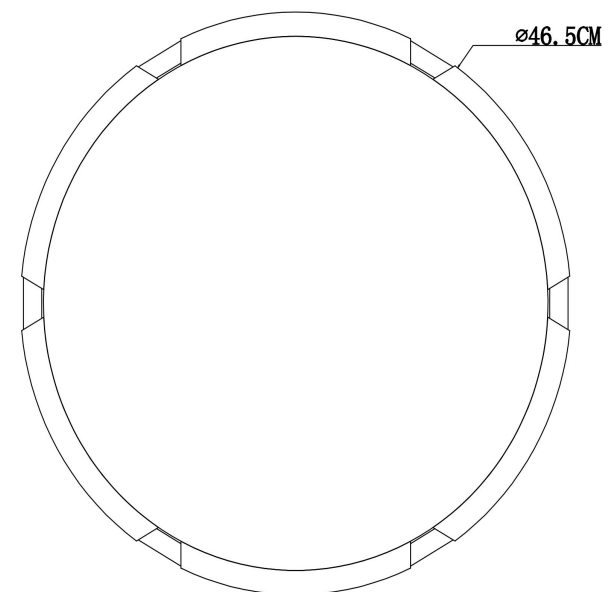

freya

Инструкция FR6040CL-L92W

MAX 102W
9 000 Lumen

Модель: FR6040CL-L92W

Коллекция: LED

Серия: Ethan

Потолочный светильник