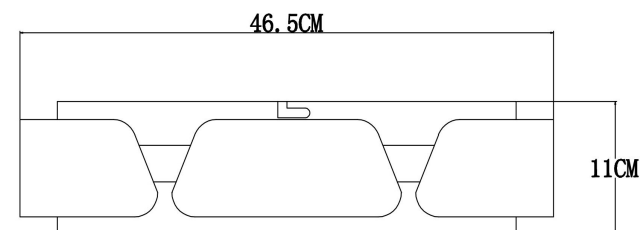

freya

Инструкция FR6040CL-L92W

MAX 102W
9 000 Lumen

Модель: FR6040CL-L92W

Коллекция: LED

Серия: Ethan

Потолочный светильник