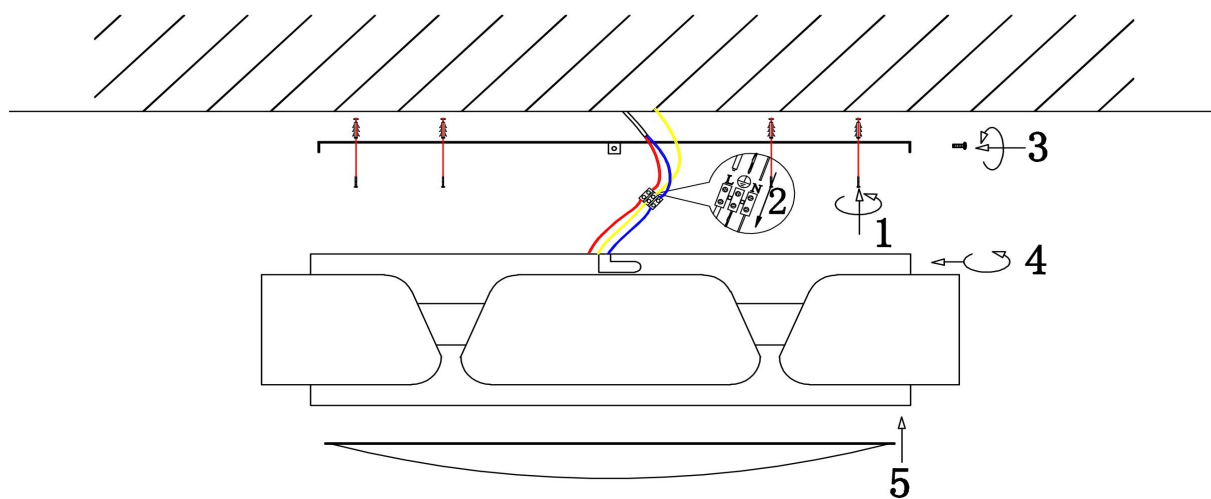

freya

Инструкция FR6040CL-L92W

MAX 102W
9 000 Lumen

Модель: FR6040CL-L92W

Коллекция: LED

Серия: Ethan

Потолочный светильник