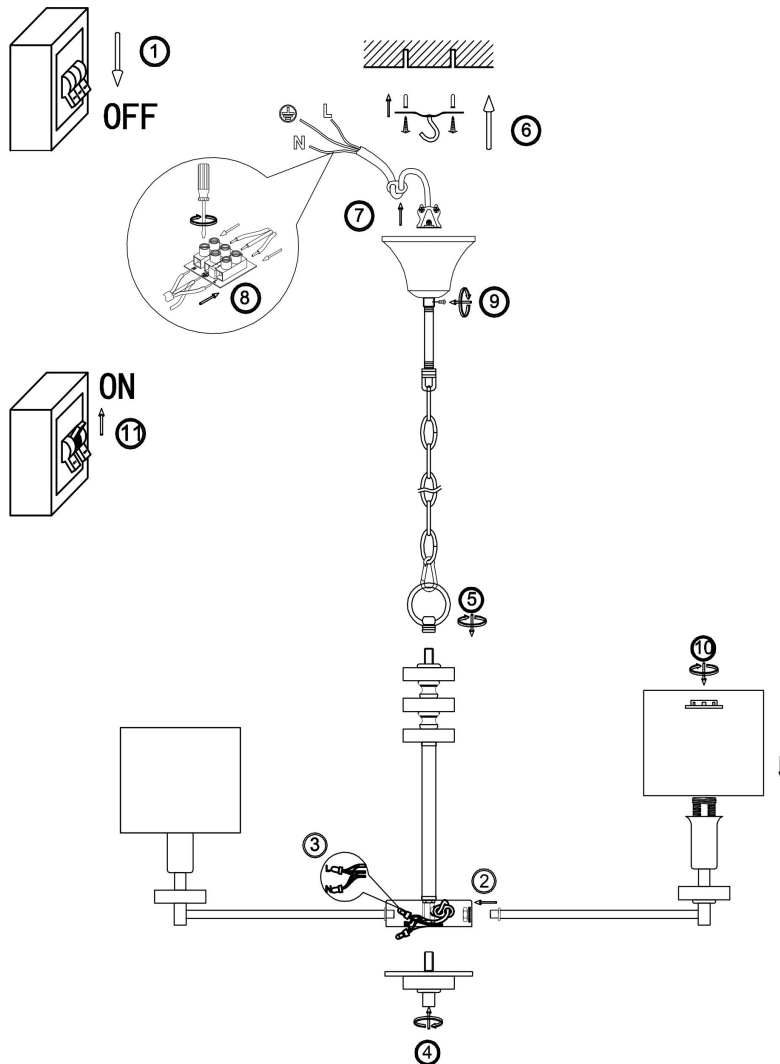

freya

Инструкция FR5015PL-08G

8xЕ14 40W

Модель: FR5015PL-08G
Коллекция: Modern
Серия: Тiana
Подвесной светильник