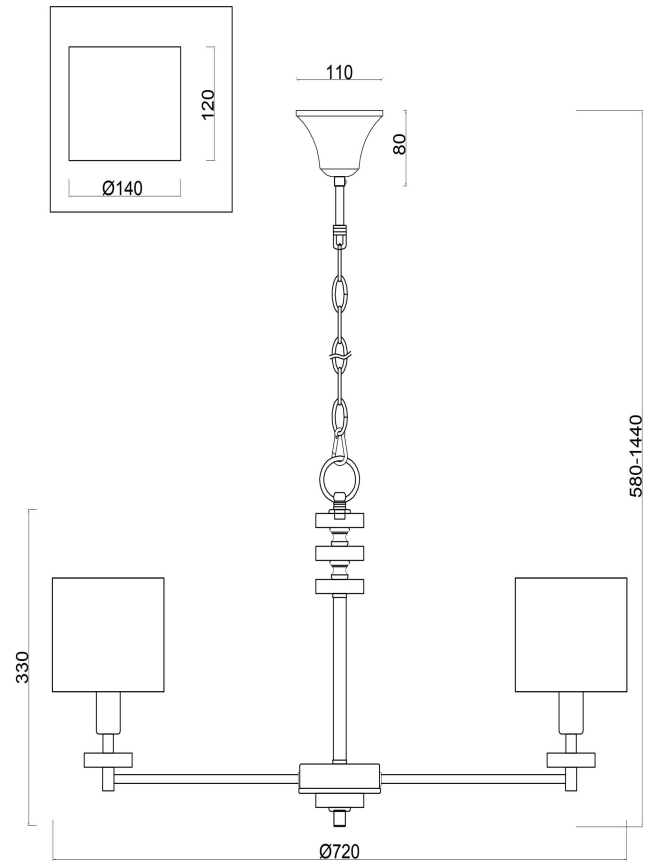

freya

Инструкция FR5015PL-08G

8xЕ14 40W

Модель: FR5015PL-08G
Коллекция: Modern
Серия: Тiana
Подвесной светильник