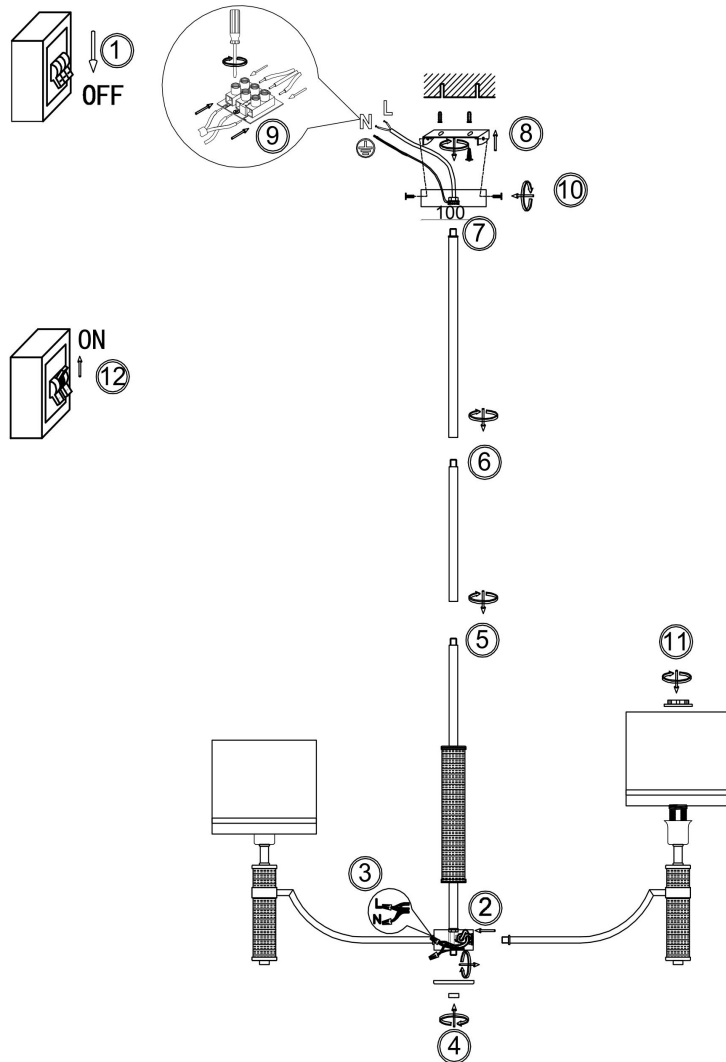

freya

Инструкция FR5108PL-05N

5x E14 40W

Модель: FR5108PL-05N
Коллекция: Classic
Серия: Albero
Подвесной светильник