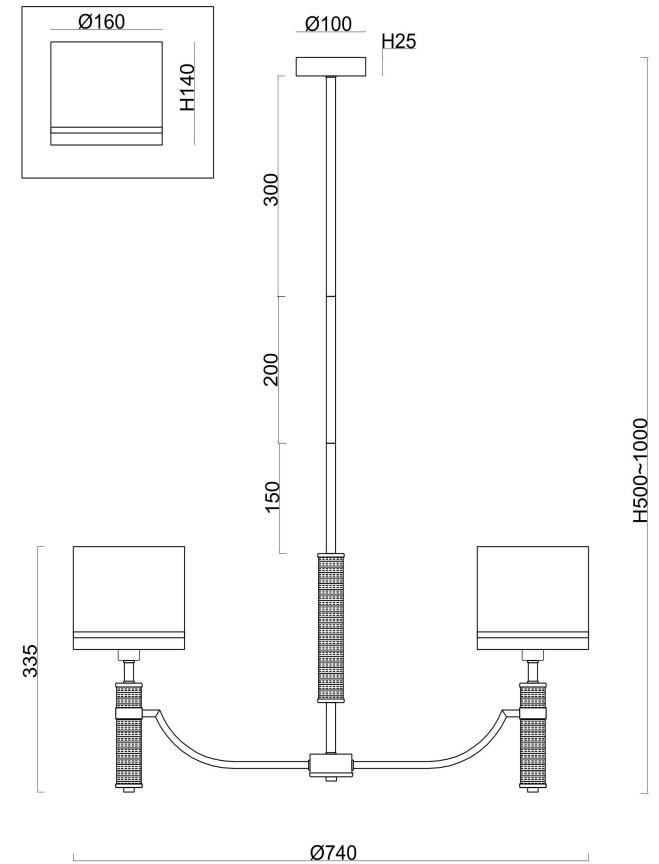

freya

Инструкция FR5108PL-05N

5x E14 40W

Модель: FR5108PL-05N
Коллекция: Classic
Серия: Albero
Подвесной светильник