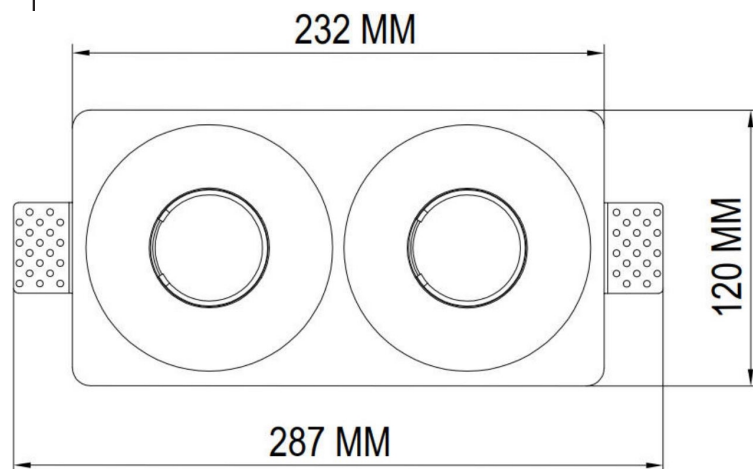

③ Cut-out: 251\*128MM

⑦

④

⑧

⑥

⑨

⑩

①

②

⑪

2xGU10 12W

Модель: DL002-WW-02-W

Коллекция: Downlight

Gyps Modern  
Встраиваемый светильник