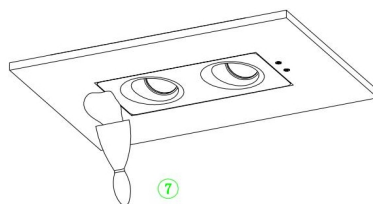

③ Cut-out: 251\*128MM

⑦

④

⑧

⑥

⑨

⑩

①

②

⑪

2xGU10 12W

Модель: DL002-WW-02-W

Коллекция: Downlight

Gyps Modern  
Встраиваемый светильник