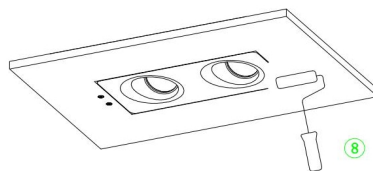

③ Cut-out: 251\*128MM

⑦

④

⑧

⑥

⑨

⑩

①

②

⑪

2xGU10 12W

Модель: DL002-WW-02-W

Коллекция: Downlight

Gyps Modern  
Встраиваемый светильник