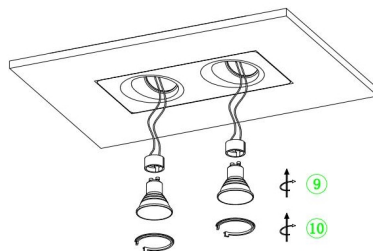

③ Cut-out: 251\*128MM

⑦

④

⑧

⑥

⑨

⑩

①

②

⑪

2xGU10 12W

Модель: DL002-WW-02-W

Коллекция: Downlight

Gyps Modern  
Встраиваемый светильник