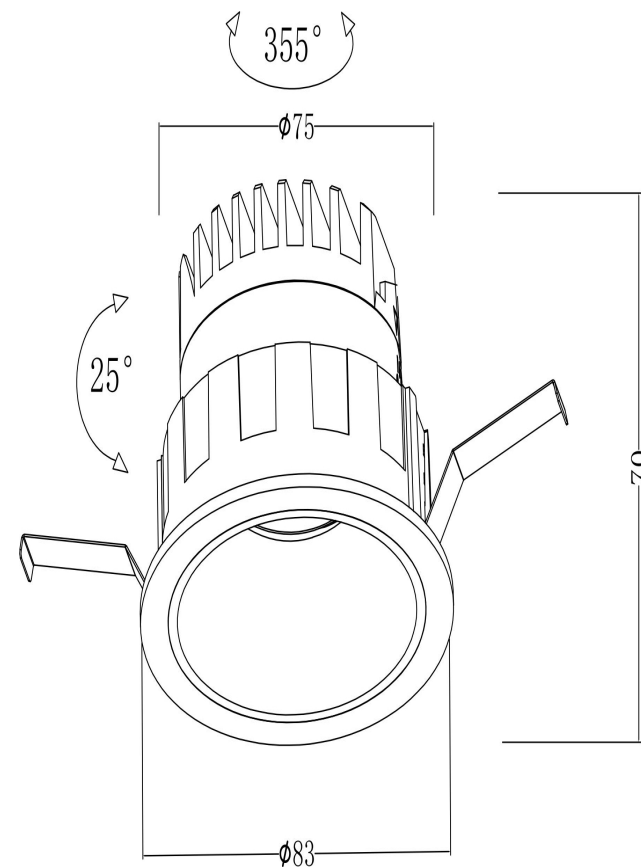

*Ввиду особенности конструкции поворотного механизма при установке в натяжной потолок возможно образование засвета на полотне натяжного потолка вокруг светильника.

MAX 10W
690 Lumen

Модель: DL057-10W4K-W